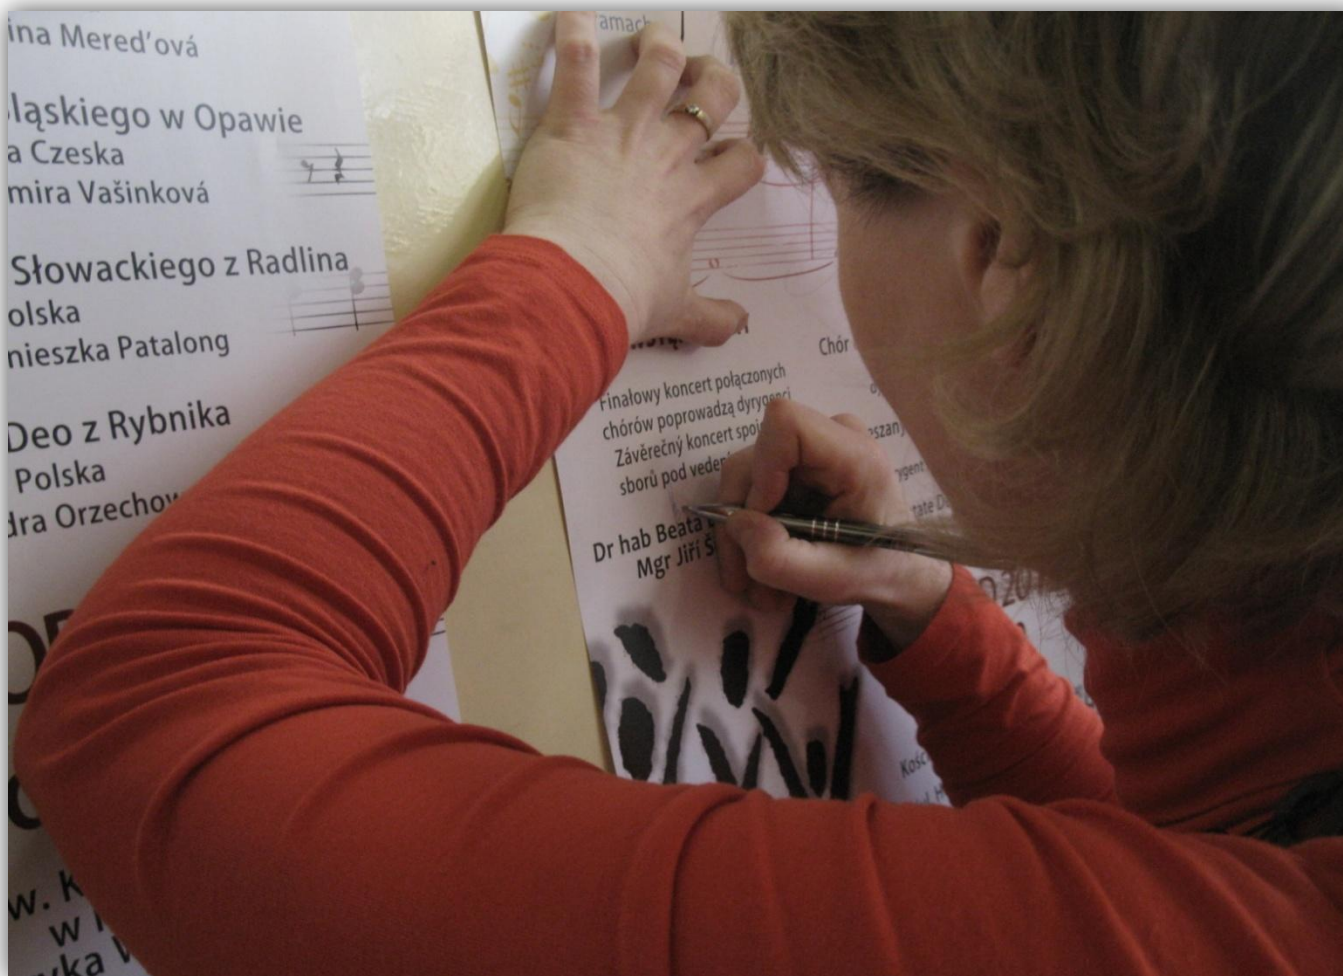

WORKSHOPY 2. DEN – GYMNAZIUM Č. 1 V RYBNIKU

EVROPSKÁ UNIE / UNIA EUROPEJSKA
EVROPSKÝ FOND PRO REGIONÁLNÍ ROZVOJ / EUROPEJSKI FUNDUSZ ROZWOJU REGIONALNEGO
PŘEKRAČUJEME HRANICE / PRZEKRACZAMY GRANICE

**Projekt je spolufinancován z Evropského fondu pro regionální rozvoj a státního rozpočtu RP
„Překračujeme hranice“**